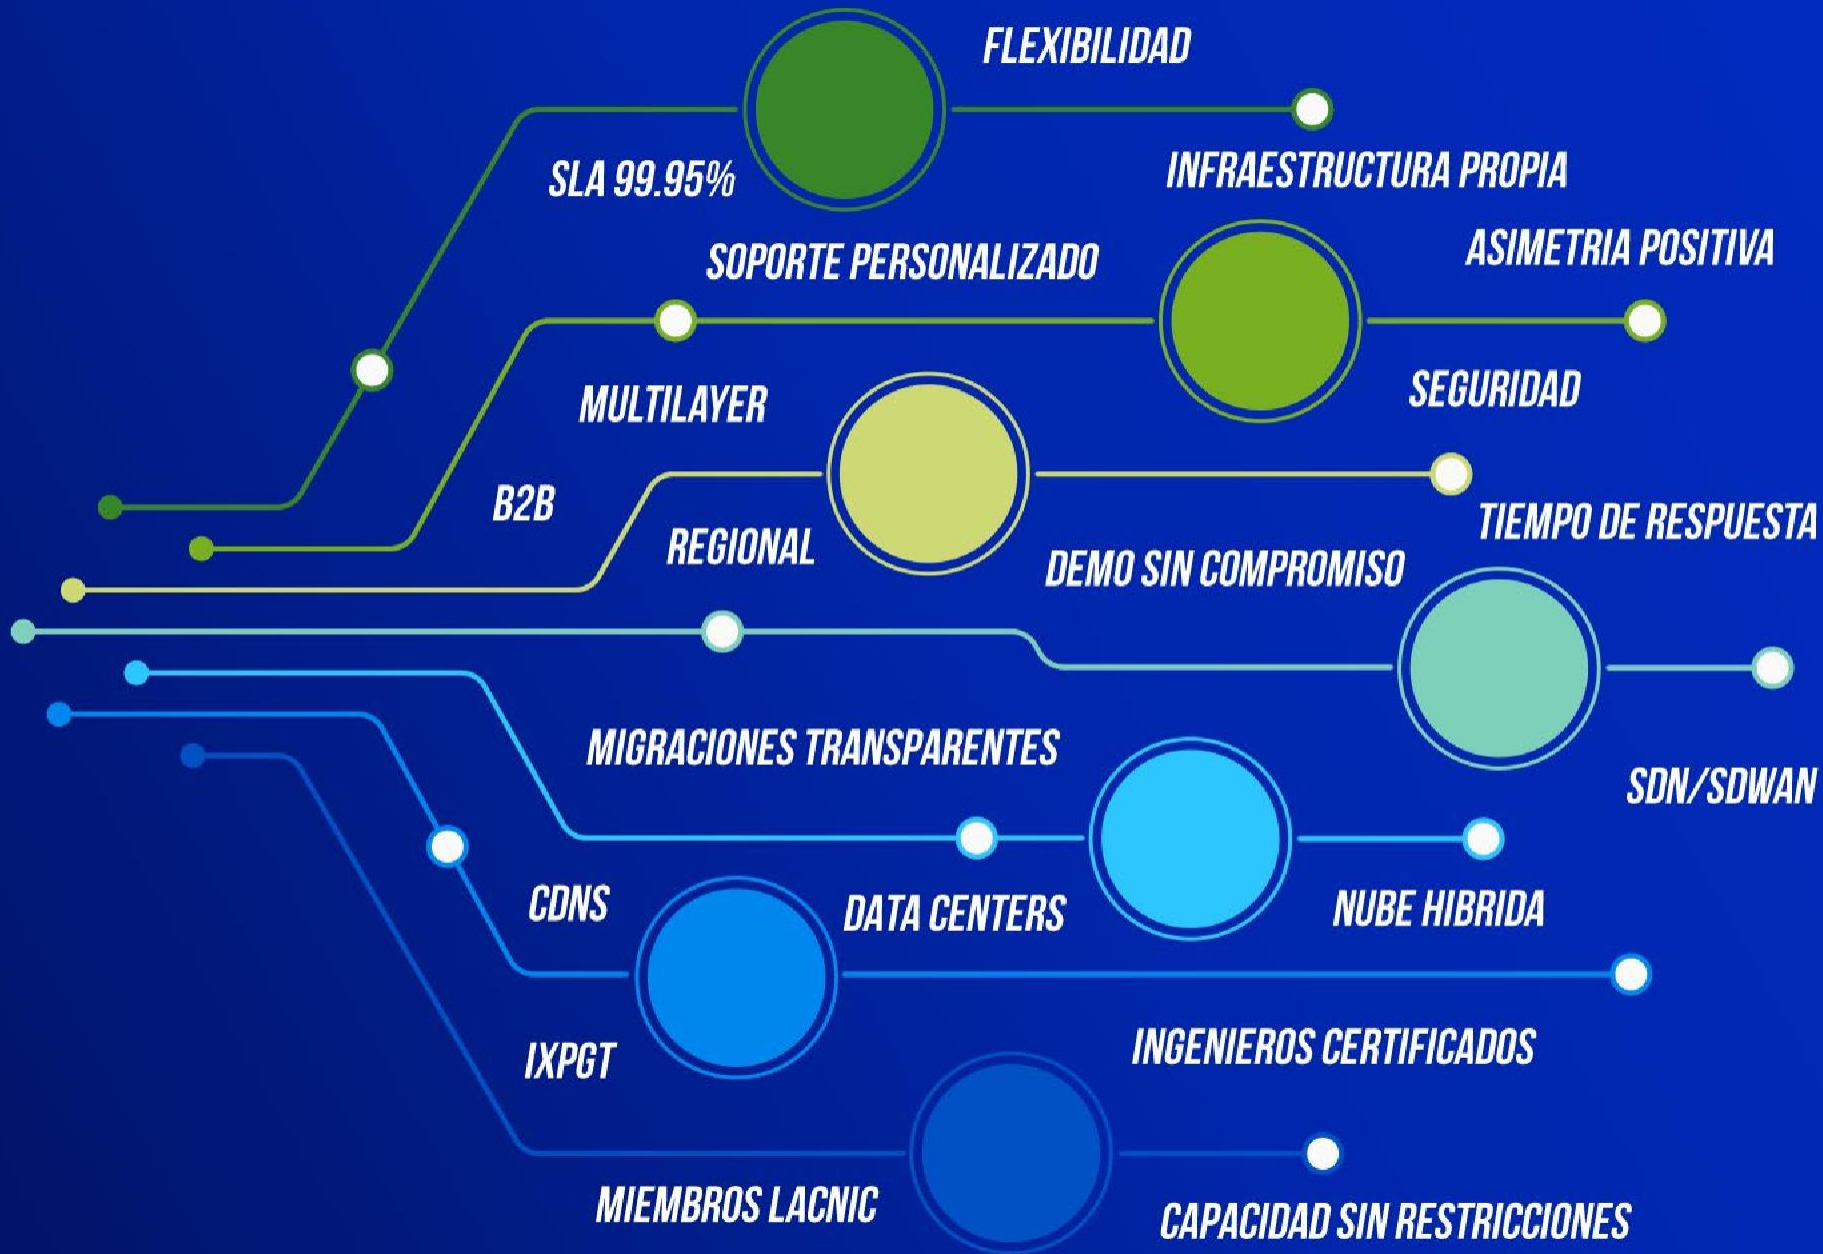

NOC as a Service

Nuestro servicio proactivo de infraestructura supervisa una amplia gama de tecnología que se realiza en diferentes niveles de servicio.

INTERNET BLUE

Contamos con diversidad de productos de calidad para adecuarlos a las necesidades de su conectividad internacional.

SU EMPRESA MERECE
MÁS QUE UN INTERNET EMPRESARIAL

INTERNET
BLUE#[®]
PLUS

**INTERNET
BLUE+**

Brinda soporte de monitoreo, gestión y evaluación de disponibilidad, desempeño e interrelación de infraestructura de red (servidores, routers, switches, UPS's, etcétera.).